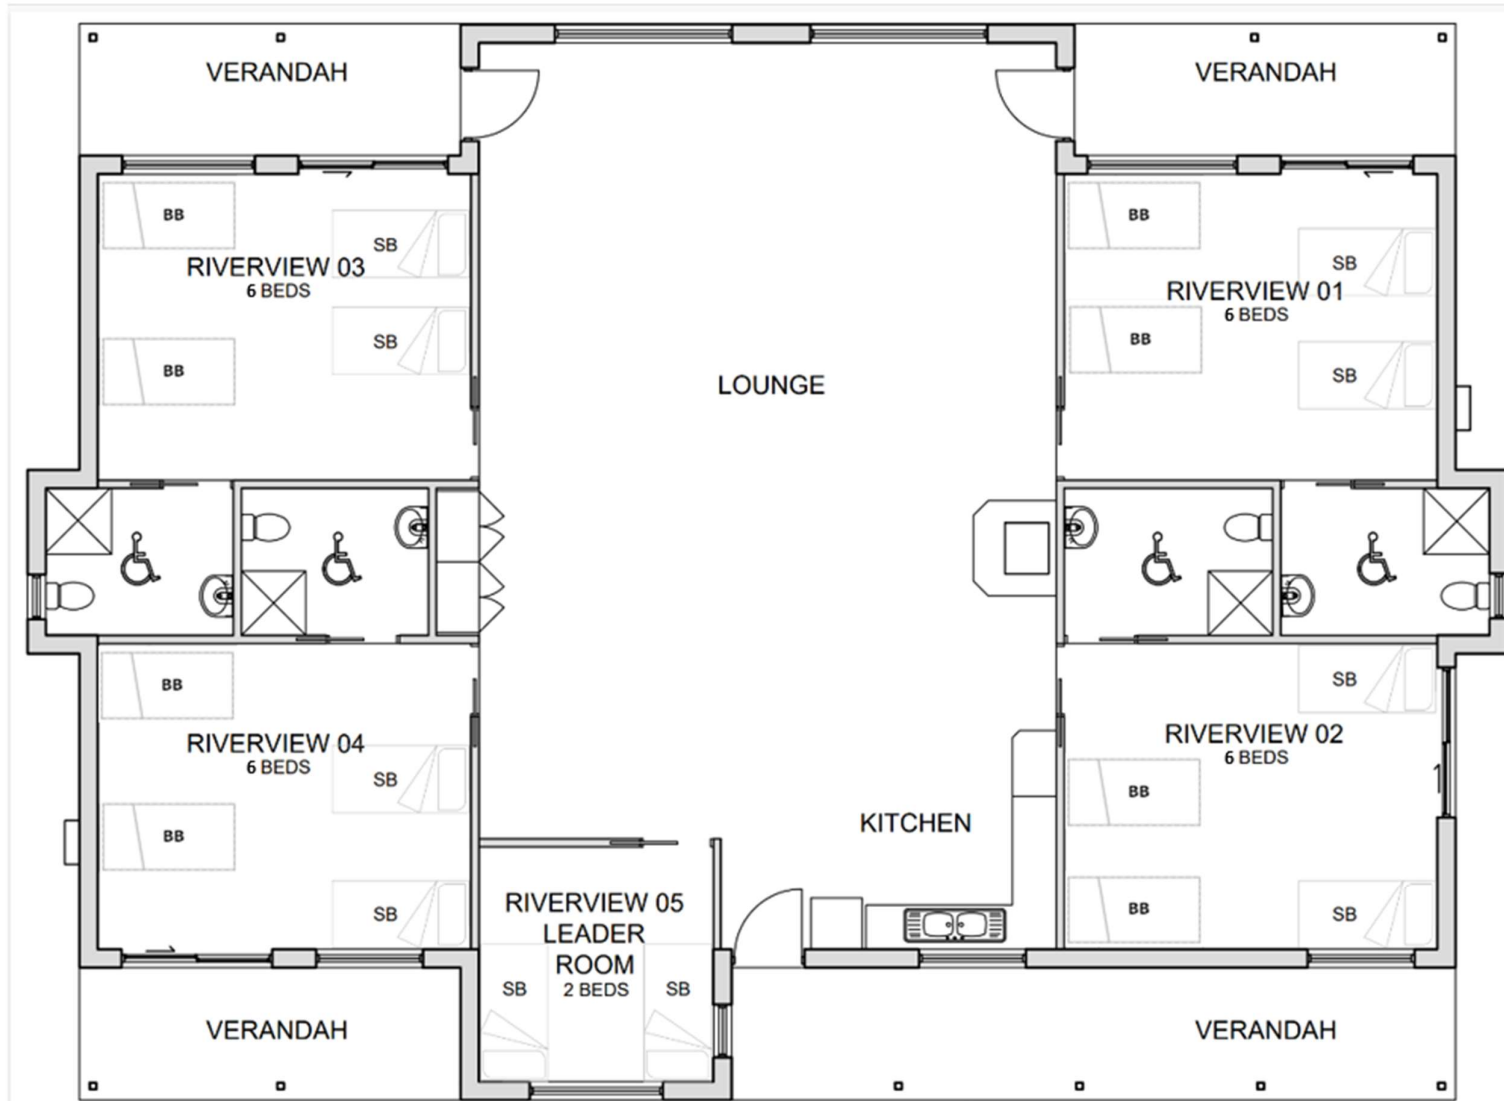

## RIVERVIEW FLOOR PLAN (26 BEDS)

SB - SINGLE BED BB- BUNK BED

## RIVERVIEW FLOORPLAN (26 BEDS)

	RIVERVIEW 01	RIVERVIEW 02	RIVERVIEW 03	RIVERVIEW 04	RIVERVIEW 05
1					
2					
3					[REDACTED]
4					
5					
6					